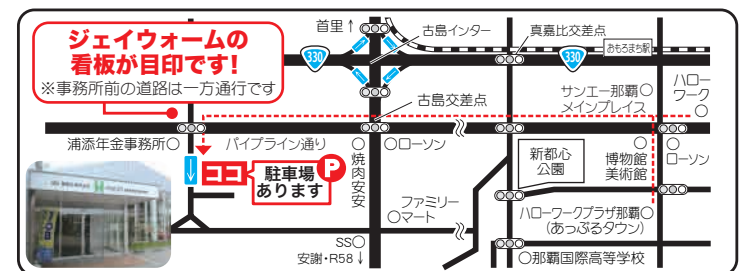

施設へお越しの際にはお気軽にスタッフまでお声掛け下さい。あなたの県外お仕事探しをサポート致します!

ブログで本日の利用企業を確認できる!!
今すぐチェック!

JOBステーション那覇まで出張で説明に来てもらえる企業を紹介! 10~30分程度で来てもらえるよ!

※状況により出張面接が出来ない場合もございますので予めご了承下さい。

- 有限会社 アシステック (野菜加工/東京)
- アルムメディカルサポート 株式会社 (製造系/静岡県)
- 株式会社 ウイルテック (製造系/栃木・大阪・宮崎) 県内募集有
- エヌエス・テック 株式会社 (製造系/大阪・愛知・福岡)
- 株式会社 クオリティージャパン (製造系/愛知)
- 株式会社 ケミック (製造系/三重・富山・愛知・岐阜)
- K・LINEプリメイラ 株式会社 (野菜加工/東京・神奈川・埼玉)
- 株式会社 サミット東海 (製造系/愛知・岐阜)
- 株式会社 サンキョウテクノスタッフ (製造系/神奈川・埼玉)
- 株式会社 ジアス (製造系/愛知・岐阜)
- 株式会社 ジーエスケー (製造系/愛知)
- 株式会社 TTM (製造系/東京・愛知・福岡)
- ディーピーティー 株式会社 (製造系/千葉・滋賀・愛知)
- 日研トータルソーシング 株式会社 (製造系/東京・神奈川・広島・他)
- 日総工産 株式会社 (製造系/全国各地)
- 株式会社 日輪 (製造系/愛知・福井・福岡)
- 株式会社 ビート (製造系/富山・滋賀・兵庫)
- 株式会社 フジワーク (製造系/全国各地)
- 株式会社 名晋 (製造系/愛知・福井)
- 由良アイテック 株式会社 (製造系/愛知)

NEW OPEN!! のぼりが目印!!

JOBステーション那覇
〒900-0004 那覇市字銘苅206番
☎ 098-869-3524 ☎ 098-917-2312

営業時間 9:30~17:30 休 日 土・日・祝

那覇にいる企業担当とネット面接が出来ます!

中北部にお住まいの方はライカム交差点より車で5分の場所にあるこちらの施設へお越し下さい。

JOBステーションおきなわ
〒904-0032 沖縄市諸見里3-24-1 (2F)
☎ 098-932-1820 ☎ 098-932-1822