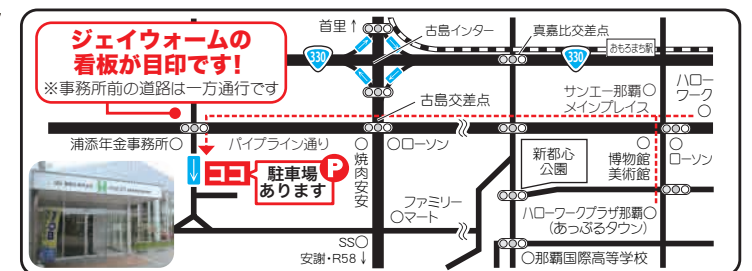

施設へお越しの際にはお気軽にスタッフまでお声掛け下さい。あなたの県外お仕事探いをサポート致します!

ブログで本日の利用企業を確認できる!! 今すぐチェック!

JOBステーション那覇まで出張で説明に来てもらえる企業を紹介! 10~30分程度で来てもらえるよ! ※状況により出張面接が出来ない場合もございますので予めご了承下さい。

- 有限会社 アシステック (野菜加工/東京)
- アルムメディカルサポート 株式会社 (製造系/静岡県)
- 株式会社 ウイルテック (製造系/栃木・大阪・宮崎) 県内募集有
- エヌエス・テック 株式会社 (製造系/大阪・愛知・福岡)
- 株式会社 クオリティージャパン (製造系/愛知)
- 株式会社 ケミック (製造系/三重・富山・愛知・岐阜)
- K・LINEプリメイラ 株式会社 (野菜加工/東京・神奈川・埼玉)
- 株式会社 サミット東海 (製造系/愛知・岐阜)
- 株式会社 サンキョウテクノスタッフ (製造系/神奈川・埼玉)
- 株式会社 ジアス (製造系/愛知・岐阜)
- 株式会社 ジーエスケイ (製造系/愛知)
- 株式会社 TTM (製造系/東京・愛知・福岡)
- ディーピーティー 株式会社 (製造系/千葉・滋賀・愛知)
- 日研トータルソーシング 株式会社 (製造系/東京・神奈川・広島・他)
- 日総工産 株式会社 (製造系/全国各地)
- 株式会社 日輪 (製造系/愛知・福井・福岡)
- 株式会社 ビート (製造系/富山・滋賀・兵庫)
- 株式会社 フジワーク (製造系/全国各地)
- 株式会社 名晋 (製造系/愛知・福井)
- 由良アイテック 株式会社 (製造系/愛知)

NEW OPEN!! のぼりが目印!!

JOBステーション那覇

〒900-0004 那覇市字銘苅206番

☎ 098-869-3524 098-917-2312

営業時間 9:30~17:30 休 日 土・日・祝

那覇にいる企業担当とネット面接が出来ます!

中北部にお住まいの方はライカム交差点より車で5分の場所にあるこちらの施設へお越し下さい。

JOBステーションおきなわ