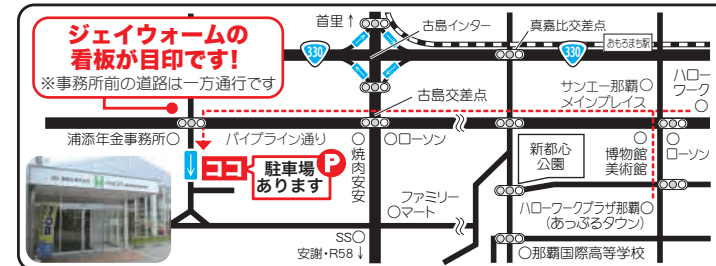

ネット検索コーナー

全国・沖縄県内の求人情報の検索が出来ます。

トライバンク登録

登録すると企業からスカウトメールが届きます。

新着求人情報をチェック!!

私達がサポート致します!

施設へお越しの際にはお気軽にスタッフまでお声掛け下さい。あなたの県外お仕事探しをサポート致します♪

ブログで本日の利用企業を確認できる!!
今すぐチェック!

JOBステーション那覇まで出張で説明に来てもらえる企業を紹介!
10~30分程度で来てもらえるよ! ※状況により出張面接が出来ない場合もございますので予めご了承下さい。

- 有限会社 アシステック (野菜加工/東京)
- アルムメディカルサポート 株式会社 (製造系/静岡県)
- 株式会社 ウイルテック (製造系/栃木・大阪・宮崎) 県内募集有
- エヌエス・テック 株式会社 (製造系/大阪・愛知・福岡)
- 株式会社 クオリティージャパン (製造系/愛知)
- 株式会社 ケミック (製造系/三重・富山・愛知・岐阜)
- K・LINEプリメイル 株式会社 (野菜加工/東京・神奈川・埼玉)
- 株式会社 サミット東海 (製造系/愛知・岐阜)
- 株式会社 サンキョウテクノスタッフ (製造系/神奈川・埼玉)
- 株式会社 ジアス (製造系/愛知・岐阜)
- 株式会社 ジーエスケー (製造系/愛知)
- 株式会社 TTM (製造系/東京・愛知・福岡)
- ディーピーティー 株式会社 (製造系/千葉・滋賀・愛知)
- 日研トータルソーシング 株式会社 (製造系/東京・神奈川・広島・他)
- 日総工産 株式会社 (製造系/全国各地)
- 株式会社 日輪 (製造系/愛知・福井・福岡)
- 株式会社 ビート (製造系/富山・滋賀・兵庫)
- 株式会社 フジワーク (製造系/全国各地)
- 株式会社 名晋 (製造系/愛知・福井)
- 由良アイテック 株式会社 (製造系/愛知)

NEW OPEN!! のぼりが目印!!
JOBステーション那覇

〒900-0004 那覇市字銘苅206番
☎ 098-869-3524 ☎ 098-917-2312

営業時間 9:30~17:30 休 日 土・日・祝

那覇にいる企業担当とネット面接が出来ます!

中北部にお住まいの方はライカム交差点より車で5分の場所にあるこちらの施設へお越し下さい。

JOBステーションおきなわ

〒904-0032 沖縄市諸見里3-24-1 (2F)
☎ 098-932-1820 ☎ 098-932-1822